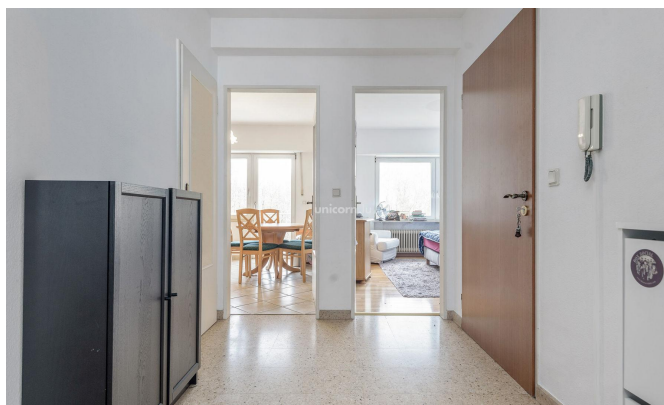

APARTMENT  
LUXEMBOURG-PULVERMUEHLE  
REF. 6376

**SOLD**

2 bedrooms  
69m<sup>2</sup> Surface (m<sup>2</sup>)

<https://www.new.unicorn.lu/en/detail-6376-vente-appartement-luxembourg-pulvermuehle>

18, rue du Marché-aux-Herbes  
L-1728 Luxembourg  
Grand Duché du Luxembourg