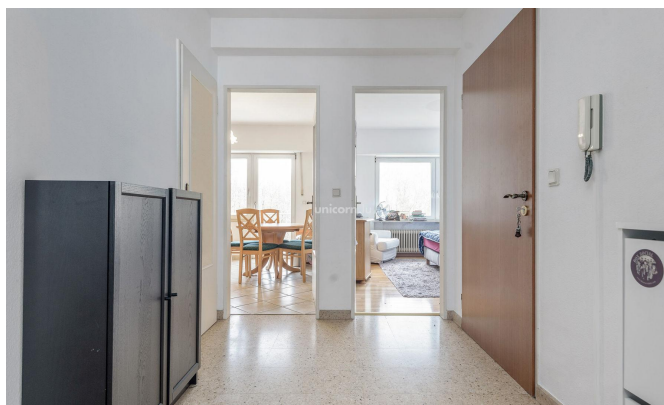

WOHNUNG
LUXEMBOURG-PULVERMUEHLE
REF. 6376

VERKAUFT

2 zimmer
69m² Fläche

<https://www.new.unicorn.lu/de/detail-6376-vente-appartement-luxembourg-pulvermuehle>

18, rue du Marché-aux-Herbes
L-1728 Luxembourg
Grand Duché du Luxembourg